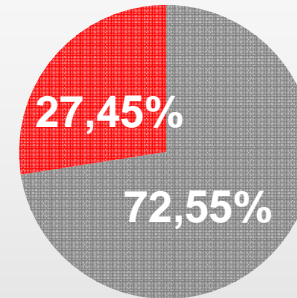

CRNA SUD EST

CONSULTATION... RÉSULTATS

■ abstention
■ participation

CRNA/SE

ZONE EST

56/204

ZONE OUEST

84/194

CRNA/SE

140 Votants

ZONE EST

56 votes

ZONE OUEST

84 votes

Merci à tous ceux qui se sont exprimés !