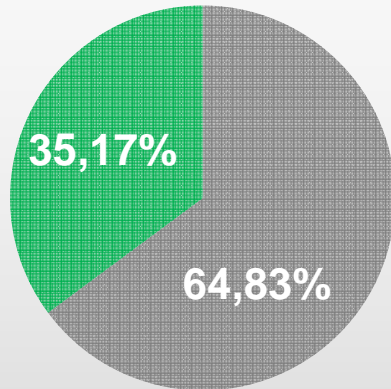

CRNA SUD EST

CONSULTATION... RÉSULTATS

■ abstention
■ participation

CRNA/SE

ZONE EST

56/204

ZONE OUEST

84/194

CRNA/SE

140 Votants

ZONE EST

56 votes

ZONE OUEST

84 votes

Merci à tous ceux qui se sont exprimés !