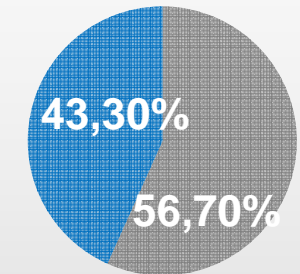

CRNA SUD EST

CONSULTATION... RÉSULTATS

■ abstention
■ participation

CRNA/SE

ZONE EST

56/204

ZONE OUEST

84/194

CRNA/SE

140 Votants

ZONE EST

56 votes

ZONE OUEST

84 votes

Merci à tous ceux qui se sont exprimés !