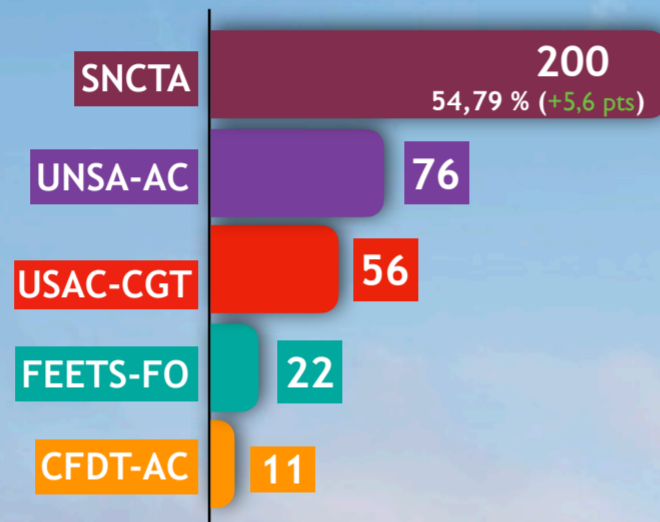

CSA DSNA

CAP ICNA

	Sièges en CSA local
SNCTA	7 (+1)
UNSA-AC	2 (=)
USAC-CGT	1 (-1)

Le SNCTA représente 77,53% des contrôleurs avec une participation de plus de 74% !

Le SNCTA, 1^{er} syndicat de l'organisme CDG-LB, obtient 1 siège supplémentaire !

Le SNCTA renforce sa position de syndicat majoritaire chez les contrôleurs de CDG-LB et obtient un siège supplémentaire au CSA d'organisme !

Merci à tous ceux qui ont participé à ce succès et pour la confiance que vous nous renouvez ! Le SNCTA, à vos côtés, continuera son travail pour vous accompagner et relever les défis de demain.