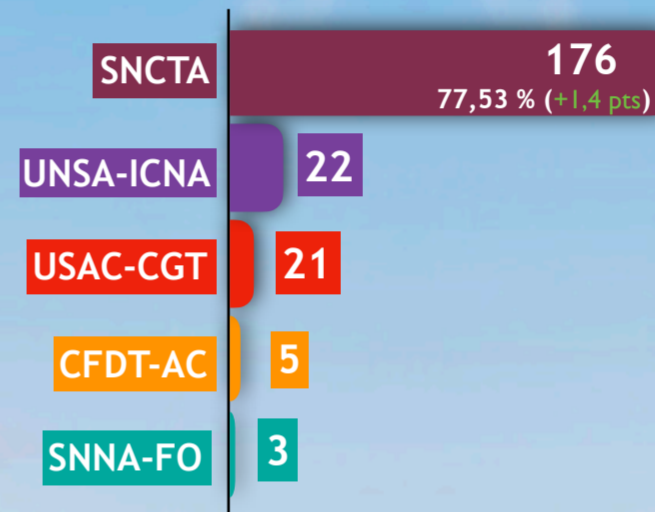

CSA DSNA

CAP ICNA

	Sièges en CSA local
SNCTA	7 (+1)
UNSA-AC	2 (=)
USAC-CGT	1 (-1)

Le SNCTA représente 77,53% des contrôleurs avec une participation de plus de 74% !

Le SNCTA, 1^{er} syndicat de l'organisme CDG-LB, obtient 1 siège supplémentaire !

Le SNCTA renforce sa position de syndicat majoritaire chez les contrôleurs de CDG-LB et obtient un siège supplémentaire au CSA d'organisme !

Merci à tous ceux qui ont participé à ce succès et pour la confiance que vous nous renouvez ! Le SNCTA, à vos côtés, continuera son travail pour vous accompagner et relever les défis de demain.