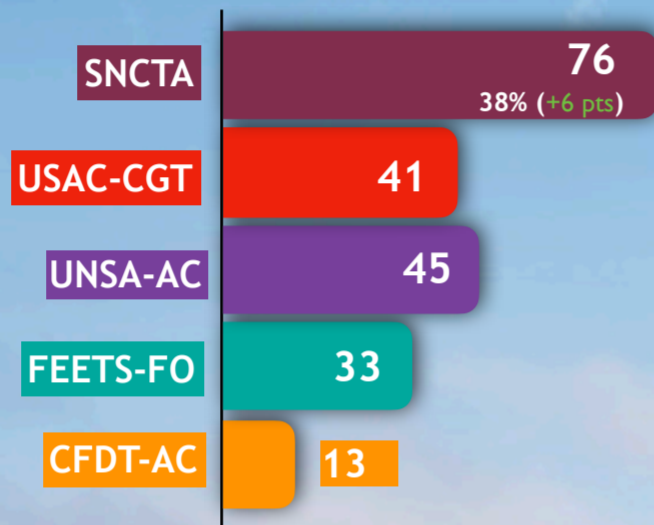

CSA DSNA

CAP ICNA

	Sièges en CSA local
SNCTA	3 (=)
USAC-CGT	2(=)
UNSA-AC	2 (=)
FEETS-FO	1 (=)
CFDT-AC	0 (=)

Le SNCTA
1^{er} syndicat du SNA-CE

Le SNCTA
représente 59% des
contrôleurs avec une
participation de 90% !

Le SNCTA renforce sa position de syndicat majoritaire au SNA-CE.

Merci à tous ceux qui ont participé à ce succès et pour la confiance que vous nous renouvez. Ce résultat nous honore autant qu'il nous oblige, nous allons continuer notre travail au jour le jour pendant les quatre prochaines années.