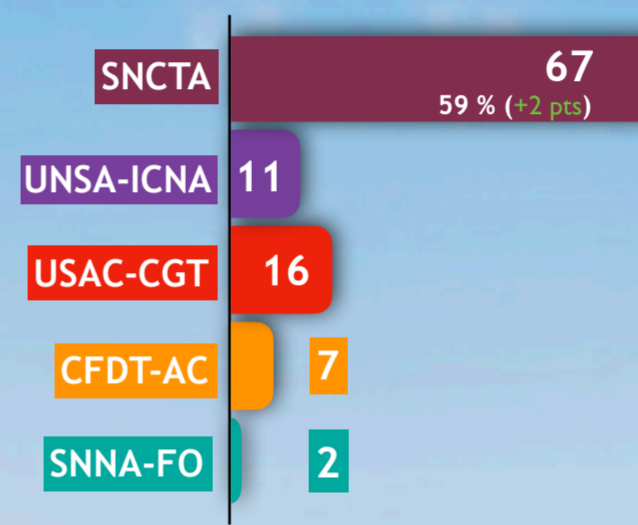

CSA DSNA

CAP ICNA

	Sièges en CSA local
SNCTA	3 (=)
USAC-CGT	2(=)
UNSA-AC	2 (=)
FEETS-FO	1 (=)
CFDT-AC	0 (=)

Le SNCTA
1^{er} syndicat du SNA-CE

Le SNCTA
représente 59% des
contrôleurs avec une
participation de 90% !

Le SNCTA renforce sa position de syndicat majoritaire au SNA-CE.

Merci à tous ceux qui ont participé à ce succès et pour la confiance que vous nous renouvez. Ce résultat nous honore autant qu'il nous oblige, nous allons continuer notre travail au jour le jour pendant les quatre prochaines années.